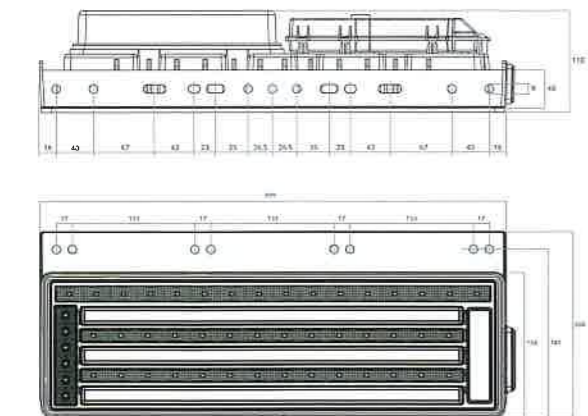

COMBO 刀

COMBO 侍 L

1UNIT FULL LED46

角 KAKU

COMBO 零

COMBO 侍 M

車高灯

COMBO 零 S