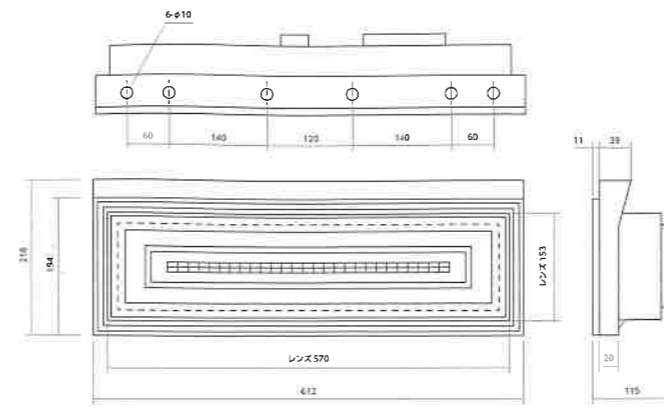

簡単ハイフラキャンセラー

ウインカーLED化の必需品。
1セットで左右ウインカー各2箇所まで対応。
簡単カプラーオン接続!

適合情報はこちらから

品番: ORES-01

COMBO 颯

COMBO 乙

COMBO 極

COMBO