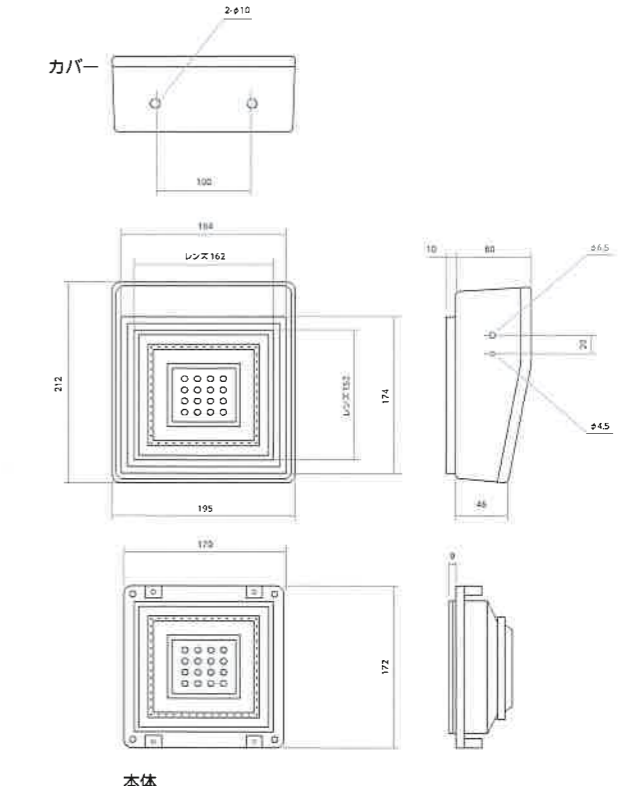

COMBO 刀

COMBO 侍 L

1UNIT FULL LED46

角 KAKU

COMBO 零

COMBO 侍 M

車高灯

COMBO 零 S