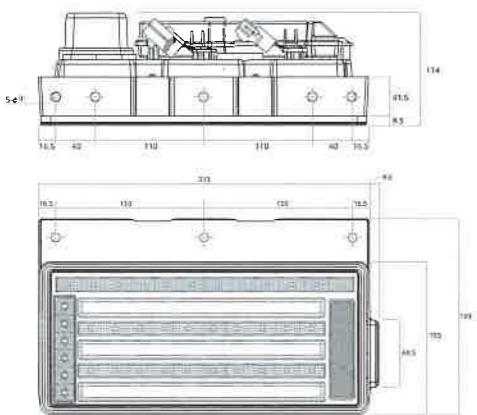

COMBO 刀

COMBO 侍 L

1UNIT FULL LED46

角 KAKU

COMBO 零

COMBO 侍 M

車高灯

COMBO 零 S