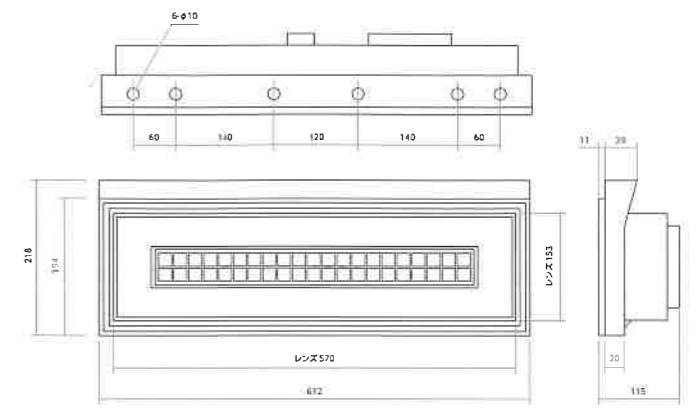

簡単ハイフラキャンセラー

ウインカーLED化の必需品。
1セットで左右ウインカー各2箇所まで対応。
簡単カプラーオン接続!

適合情報はこちらから

品番: ORES-01

COMBO 颯

COMBO 乙

COMBO 極

COMBO