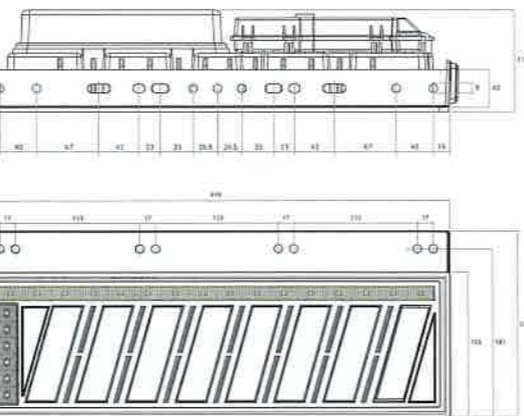

COMBO 刀

COMBO 侍 L

1UNIT FULL LED46

角 KAKU

COMBO 零

COMBO 侍 M

車高灯

COMBO 零 S