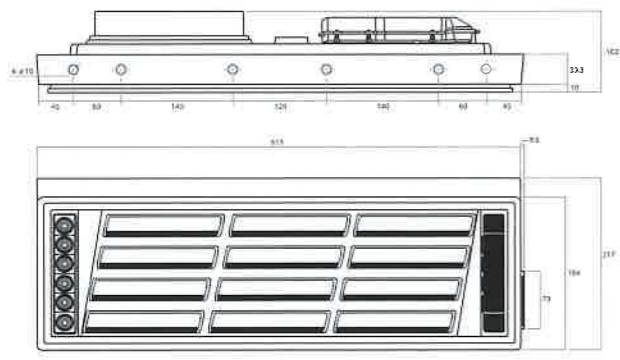

COMBO 颯

COMBO 乙

COMBO 極

COMBO

COMBO 刀

COMBO 侍 L

1UNIT FULL LED46

角 KAKU

COMBO 零

COMBO 侍 M

車高灯

COMBO 零 S

COMBO mini

サイドアンダーライト

SIDE MARKER