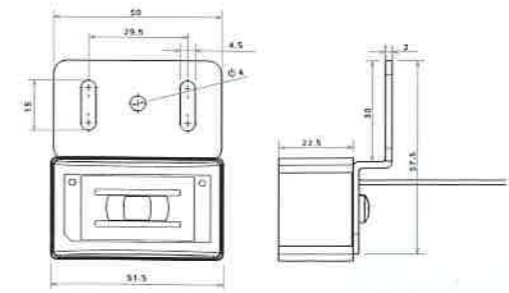

サイドアンダーライト