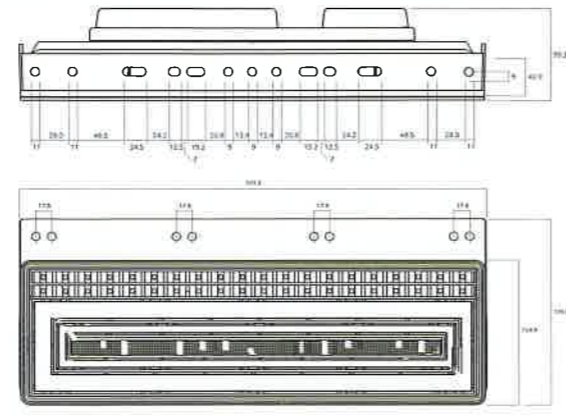

簡単ハイフラキャンセラー

ウインカーLED化の必需品。
1セットで左右ウインカー各2箇所まで対応。
簡単カプラーオン接続!

適合情報はこちらから

品番: ORES-01

COMBO 颯

COMBO 乙

COMBO 極

COMBO