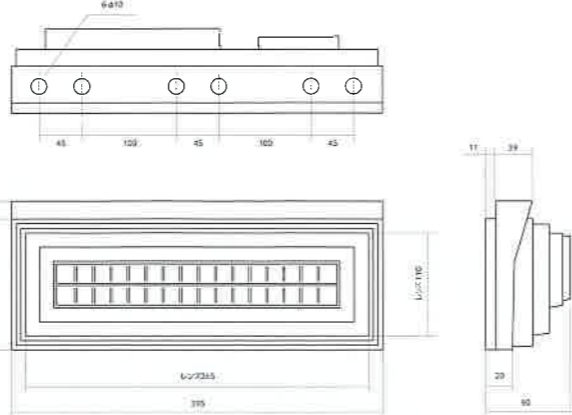

COMBO 颯

COMBO 乙

COMBO 極

COMBO

COMBO 刀

COMBO 侍 L

1UNIT FULL LED46

角 KAKU

COMBO 零

COMBO 侍 M

車高灯

COMBO 零 S

COMBO mini

サイドアンダーライト

SIDE MARKER