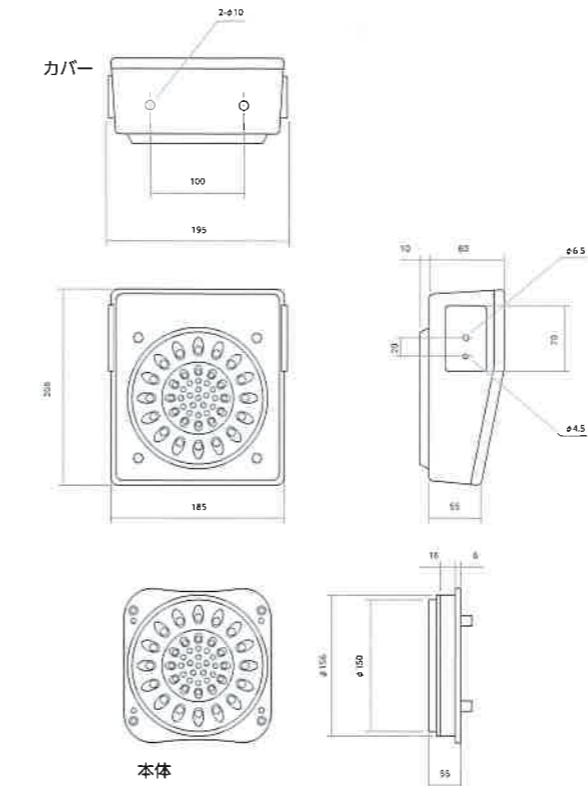

1UNIT FULL LED46