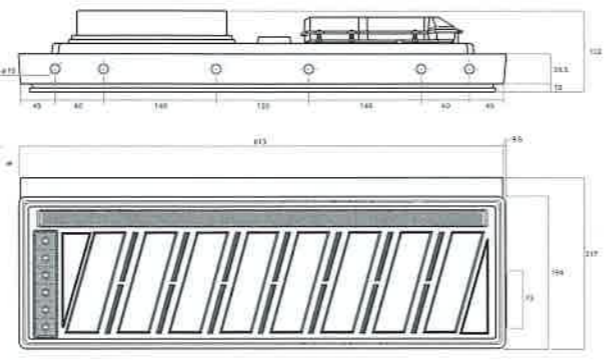

COMBO 颯

COMBO 乙

COMBO 極

COMBO

COMBO 刀

COMBO 侍 L

1UNIT FULL LED46

角 KAKU

COMBO 零

COMBO 侍 M

車高灯

COMBO 零 S

COMBO mini

サイドアンダーライト

SIDE MARKER